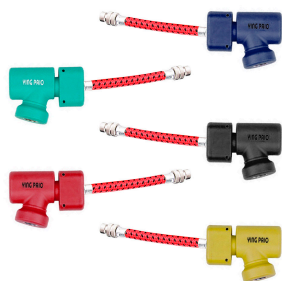

12033 -

**32-SUPORTE DE SELIM DEDA RSX01  
ALUM. PTO F PRETO FOSCO/LOGO  
CINZA/MICRO AJUSTE**

10412 - 31.6X350MM  
10413 - 27.2X350MM

**34-SUPORTE DE SELIM DEDA ZERO1  
27.2X350MM ALUM. PTO**

12684 -

THUMBS UP

**1210-ADAPTADOR DE VALVULA THUMBS UP C/20. PACOTE C/20 UNID.**

13119 -

**1213-KIT REGULADOR P/CO2 THUMBS UP REGULADOR, VALVULA E ADAPTADOR**

13118 - PRETO  
13127 - VERDE  
13128 - VERMELHO  
13129 - AMARELO  
13130 - AZUL