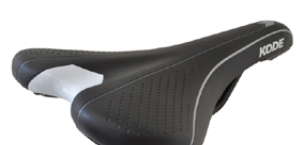

11917 - Preto/Prata/Cinza
270x145mm Peso: 340g