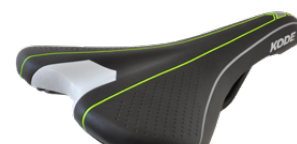

11913 - Selim Kode 6107 270x145mm
Pto/Prata/Amarelo Fluor