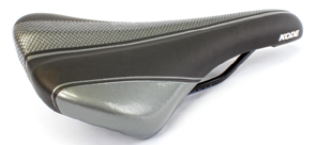

9818 - Preto/Cinza - 278x140mm
Peso: 340g