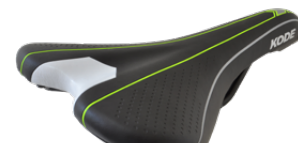

11913 - Selim Kode 6107 270x145mm
Pto/Prata/Amarelo Fluor