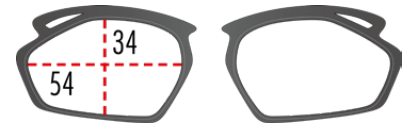

11028 - SUPORTE CLIP-ON P/LENTE RYDON COMPATIVEL COM OCULOS RYDON 0,013g