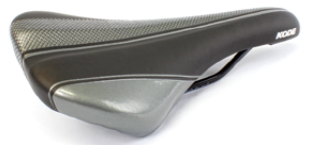

9818 - Preto/Cinza - 278x140mm
Peso: 340g