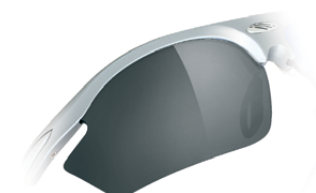

10115 - LENTE RUDY SPACEGUARD PRETO ESPELHADO 0,014g