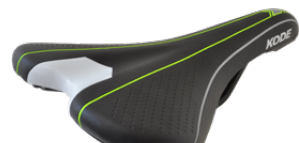

9830 - Preto - 272x175mm
Peso: 400g

9829 - Preto - 268x172mm
Peso: 420g

9832 - Preto - 277x168mm
Peso: 460g

9831 - Preto - 262x198mm
Peso: 480g

9824 - Preto/Vermelho - 276x142mm
Peso: 320g

10725 - Selim Kode Sd6104e
277x168mm Preto