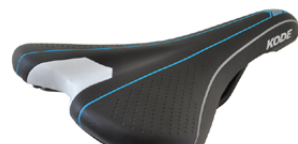

9812 - Preto/Cinza - SD1533,
274x141mm, Vazado

9814 - Preto - SD1635,
275x132mm

9821 - Preto/Verde - 278x140mm
Peso: 340g

9818 - Preto/Cinza - 278x140mm
Peso: 340g

11923 - Preto/Prata/Azul Celeste
270x145mm Peso: 340g