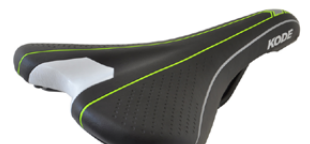

12656 - Pto/Prata/Amarelo Fluor
270x145mm Peso: 340g