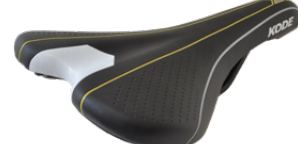

11915 - Selim Kode 6107 270x145mm
Preto/Prata/Ouro