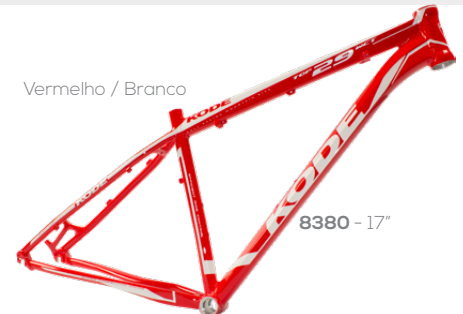

Quadro TOP 29 WCT, Alumínio 6061. Freio a disco Post Mount, suporte de selim 27.2mm, direção semi integrada, movimento central BSA.

Azul / Branco

9628 - 16"

Branco / Azul

9632 - 16"
9635 - 17"

Vermelho / Branco